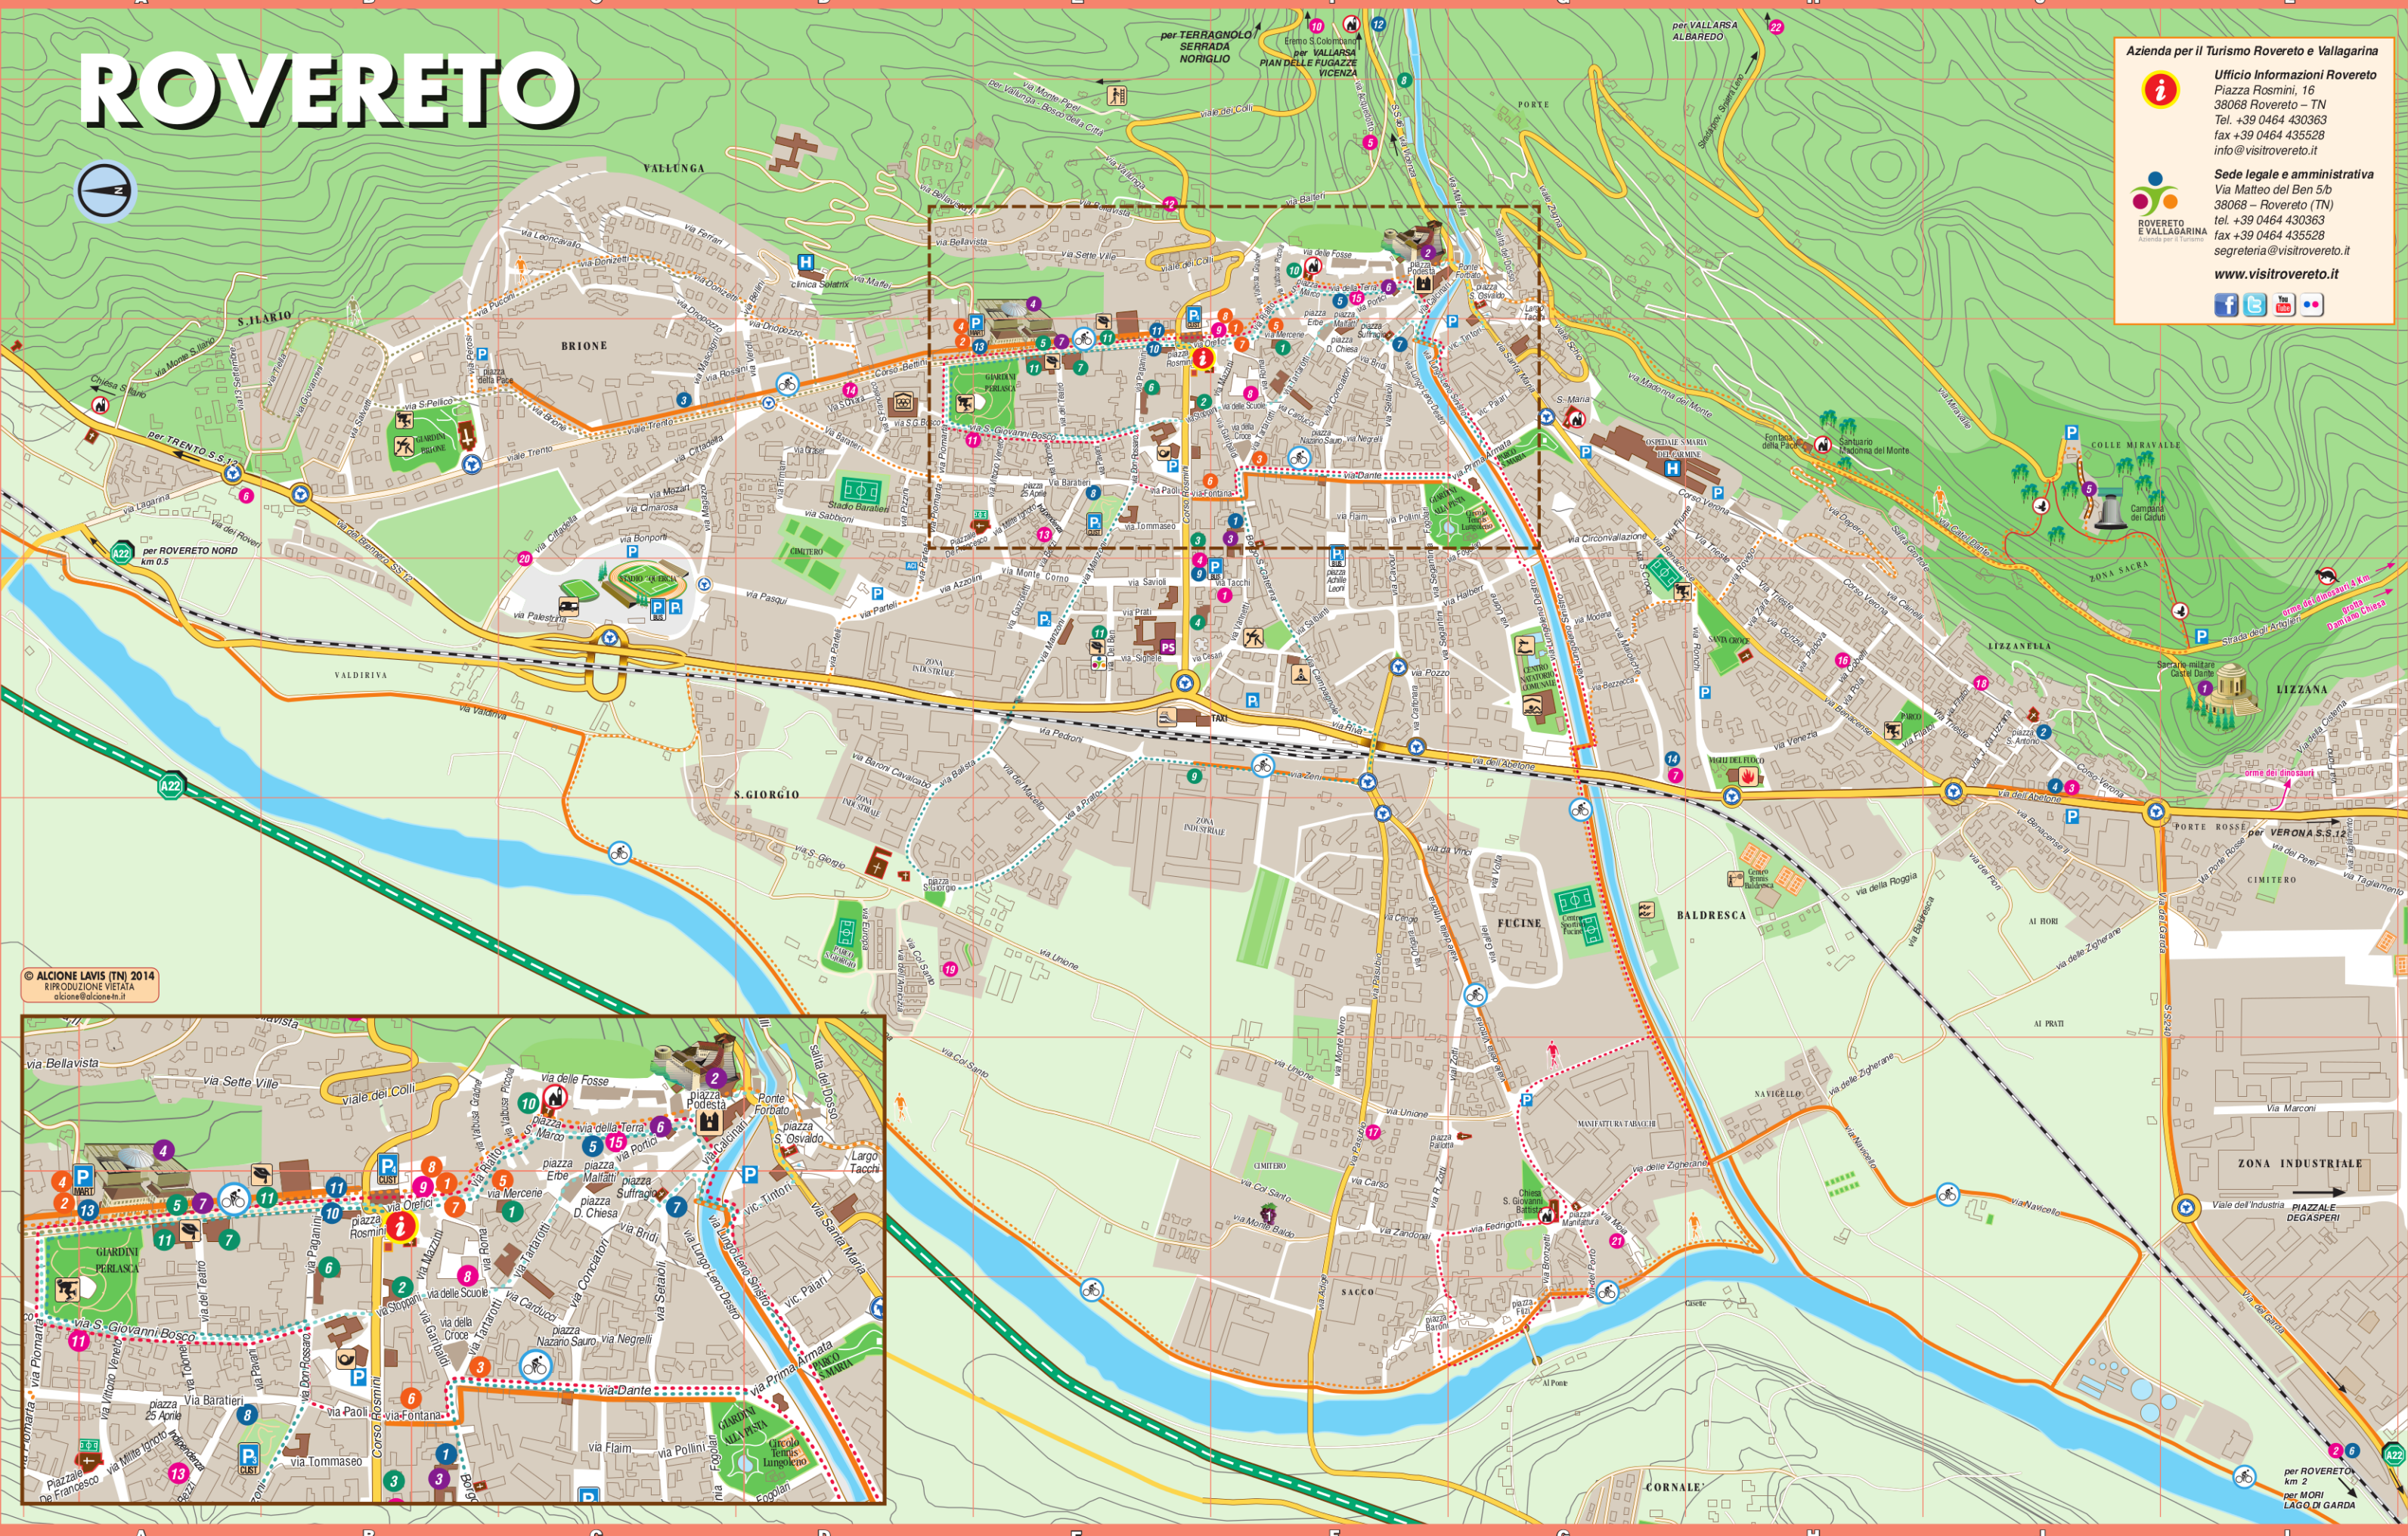

www.visitrovereto.it

f t y+ i

© ALCIONE LAVIS (TN) 2014
 RIPRODUZIONE VIETATA
 alcione@alcione.it

SPORT

- Bocciodromo
- Campi sportivi
- Campi tennis
- Palazzetto dello sport
- Pattinaggio a rotelle
- Percorso salute
- Piscina scoperta
- Piscina coperta
- Pista ciclabile
- Poligono tiro a segno
- Tiro con l'arco

DA VISITARE

- 1 Sacario Militare Castel Dante L3
- 2 Museo della Guerra (Castello di Rovereto) F1-D4/5
- 3 Fondazione Museo Civico F2-B/C6
- 4 Polo Museale e Culturale (MART, Biblioteca Civica, Auditorium) E1/2-A5
- 5 Campana dei Caduti J2
- 6 Casa d'Arte Futurista Depero F1-D5
- 7 Palazzo Alberti Poja E2-A/B5
- Chiese di interesse artistico
- 8 Sentiero della pace J2-L3
- 9 Orme dei dinosauri L3

CULTURA

- 1 Palaz. Todeschi-Micheli (Casa Mozart) F2-C5
- 2 Palazzo Rosmini (Sala Spechi) E/F2-B5/6
- 3 Scuola Musicale B6-E2
- 4 Sala Filarmonica E3
- 5 Servizi culturali A5-E2
- 6 Teatro Rosmini E2-A5
- 7 Teatro Zandonai E2-A/B5
- 8 Teatro alla Cartiera F1
- 9 Auditorium Sala Piave c/o Polo Tecnologico E3
- 10 Osservatorio Balcani e Caucaso F1
- 11 Università E2/3-A5

SHOPPING

- 5 DROGHERIA MICHELI F2
- 6 EXQUISITA E-F2
- 7 GIOIELLERIA SAN MARCO F2
- 8 TORREFAZIONE BONTADI F1-2

CANTINE

- Azienda Agricola Letrari F5

ROVERUNNING.IT NORDIC WALKING

- 1 PERCORSO CENTRO STORICO 3.5 KM
- 2 PERCORSO SCOPRI ROVERETO 5.5 KM
- 3 PERCORSO BRIONE 4 KM
- 4 PERCORSO BORGO SACCO 12.5 KM
- 5 PERCORSO CITTÀ DELLA PACE 14 KM